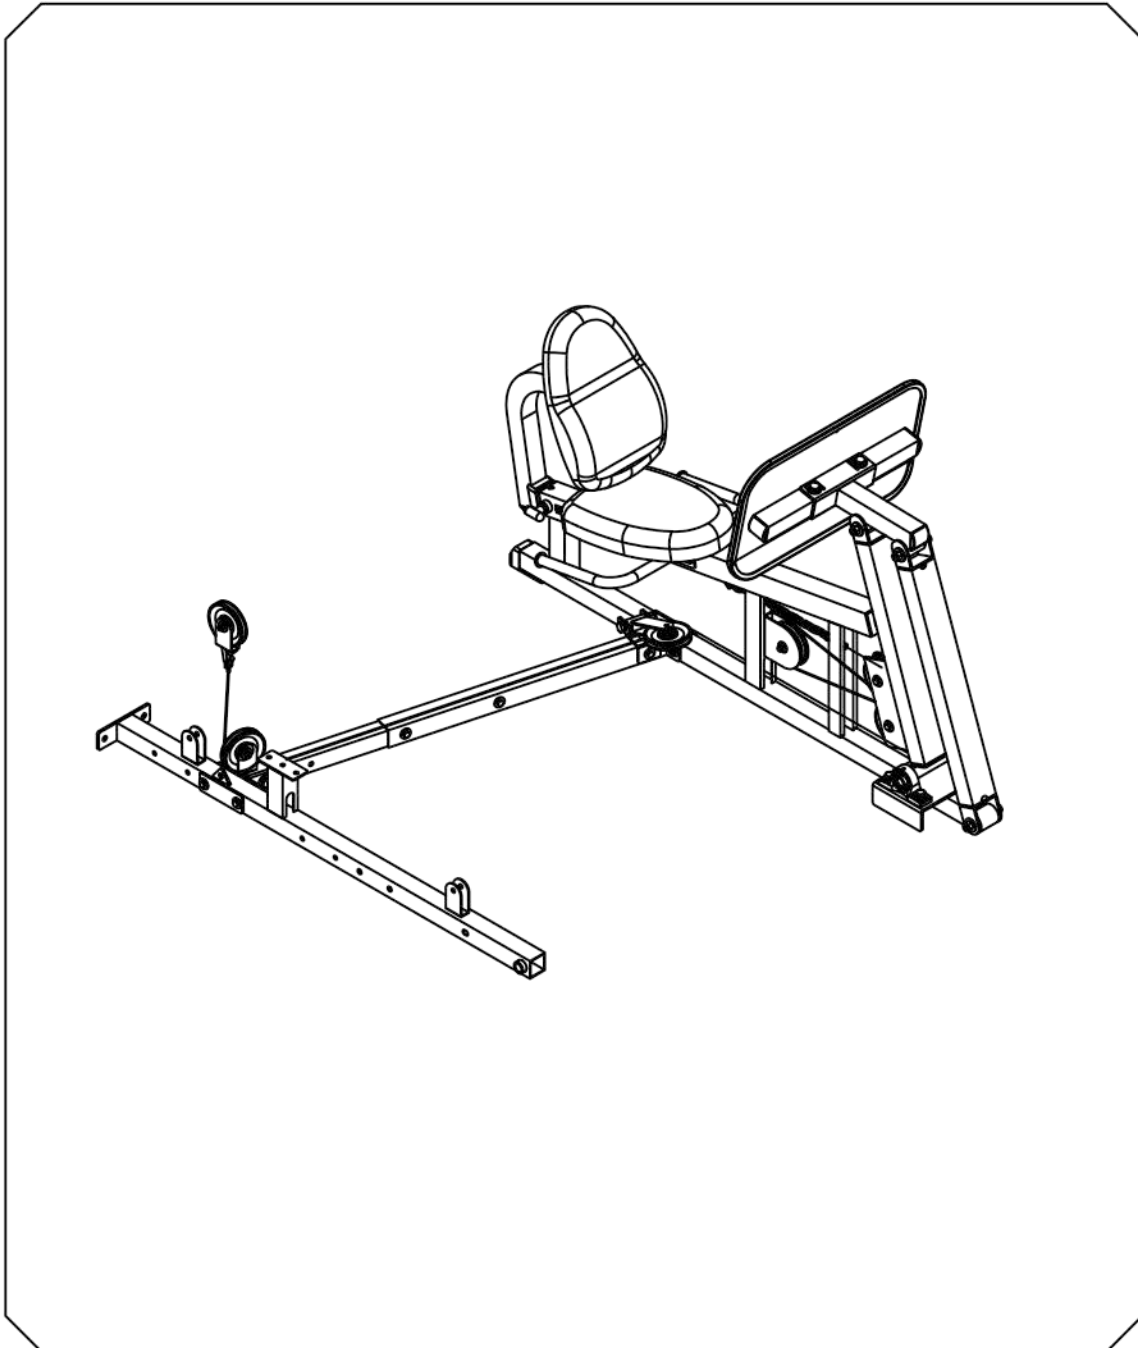

# Body-Solid

Sport-Thieme GmbH  
Helmstedter Straße 40  
38368 Grasleben  
Telefon: +49 (0) 5357 181-81  
Fax: +49 (0) 5357 181 90  
info@sport-thieme.de  
www.sport-thieme.de

**GLP.1 OWNER'S MANUAL**