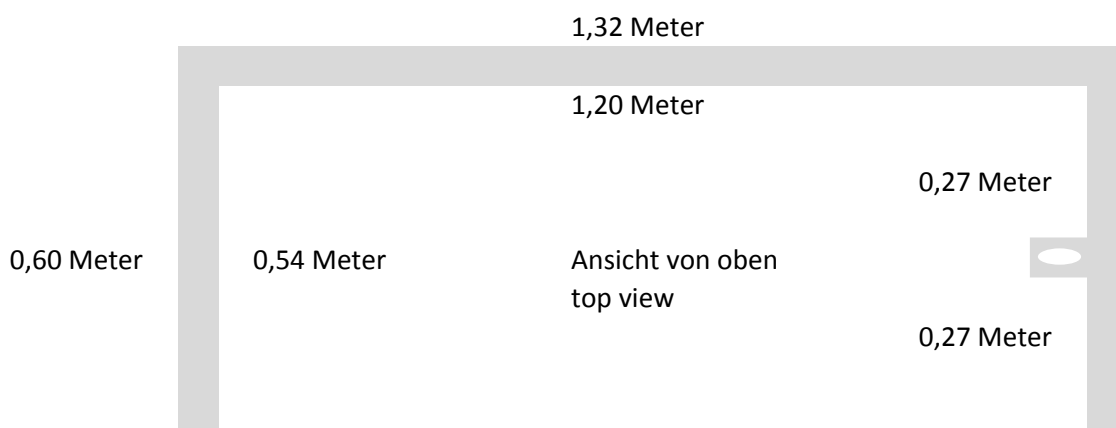

MONTAGEHINWEIS

MINI - TRAININGSTOR 1,20 x 0,80 m
Vollverschweißt

Zur Befestigung der Tore empfehlen wir 2 Fundamente 400 x 400mm und 800mm tief. Montage durch die 2 mitgelieferten Gewindestangen M12 mit selbst sichernden Muttern und Unterlegscheiben.

**mounting instructions**

mini-goal 1,20 x 0,80m
fully welded Art. No 50182

To mount the goals, we advise 2 fundaments 400 x 400 and 800mm deep. Mount the goals with the 2 threaded rod M12, the self-retaining nuts, and the washers.