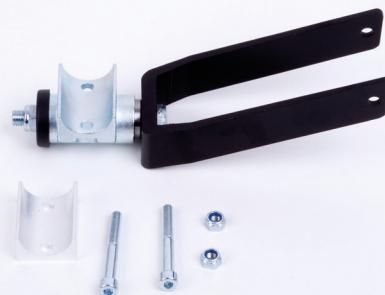

Winther Ersatzteile für Turtlebus 8900801

8830915 Bremsbügel

8850882 Gurtset komplett

8850883 Gurtspanner für Sitz

8850884 Gurtschloss 3 Pkt.

8850859 Sicherheitsband

8815654 Schaumstoff für Handgriff

8850881 Sitzbezüge 2er Set

**8850885 verstellbare Gurtschnalle
Sitz**

8815744 Vorderrad (neu)

8850874 Radaufhängung

8831171 Vorderrad mit Radaufhängung (Set)

8850897 Reifensatz komplett

8815746 Hinterrad (neu) links

8815745 Hinterrad (neu) rechts